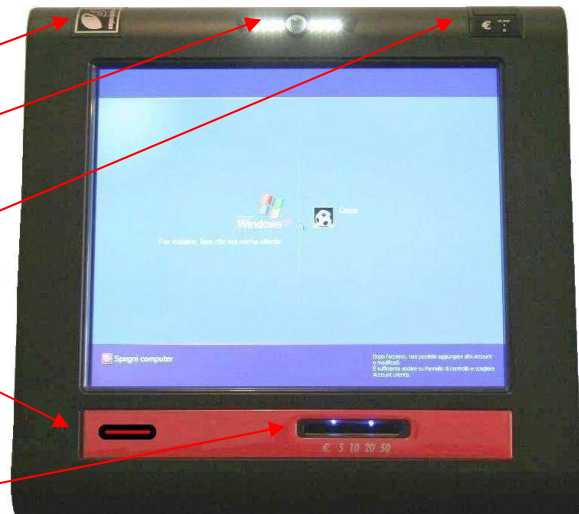

Principali caratteristiche **Hardware** dello *Sprinter* :

1. **Schermo:** 17" TFT LCD Touch Screen Resistivo Anti Vandalo con inclinazione angolo monitor 32° per una perfetta visualizzazione
2. **Chassis:** Robusto chassis in acciaio ed ABS rinforzato Anti Vandalo
   Dimensioni HxLxW (mm) 405 x 458 x 314
   Peso: 19 kg
3. **Sicurezza:** Chiusura esterna in acciaio con chiave
   Chiusure interne separate con chiavi per monete e banconote
4. **Computer:** Interno PowerCube PRO
5. **Interfacce:** N° 1 Seriale RS232, N° 4 USB, N° 1 LAN, N° 1 SATA, N° 2 PS2, N° 1 WebCAM, N° 1 Dispositivo Audio per chiamata Operatore
6. **Pagamenti:** Accettatore Banconote tagli € 5, 10, 20, 50
   Accettatore Monete tagli € 0.10, 0.20, 0.50, 1.00, 2.00
   N° 1 Lettore Scanner Bar Code per tessere prepagate
   N° 1 Lettore TAG RFID
7. **Scontrini:** Stampe scontrini su stampante esterna fiscale o non fiscale
8. **Sviluppo:** Possibilità di collegamento di un accettatore di ticket restaurant esterno

Viste dello *Sprinter*

Vista frontale dello *SPRINTER* con:

- Lettore TAG RFID per l'accesso Operatore e/o per le tessere Utenti in Radiofrequenza
- WebCAM di controllo
- Feritoia inserimento Monete
- Lettore Scanner Bar Code per le tessere Utenti a Codice a Barre o per la lettura degli Articoli
- Accettatore Banconote

Lo *Sprinter* è dotato di WebCAM e di dispositivo audio (Cornetta) per la chiamata Operatore. L'Utente può, in caso di bisogno, chiamare l'Operatore il quale dalla WebCAM potrà vedere il Chiamante e sentirne le necessità.