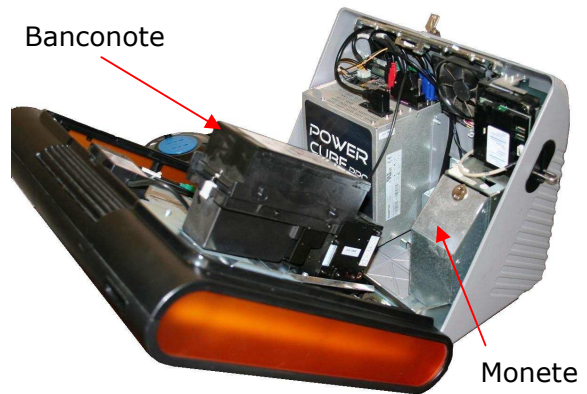

Principali caratteristiche **Hardware** dello *Sprinter* :

- Schermo:** 17" TFT LCD Touch Screen Resistivo Anti Vandalo con inclinazione angolo monitor 32° per una perfetta visualizzazione
- Chassis:** Robusto chassis in acciaio ed ABS rinforzato Anti Vandalo  
Dimensioni HxLxW (mm) 405 x 458 x 314  
Peso: 19 kg
- Sicurezza:** Chiusura esterna in acciaio con chiave  
Chiusure interne separate con chiavi per monete e banconote
- Computer:** Interno PowerCube PRO
- Interfacce:** N° 1 Seriale RS232, N° 4 USB, N° 1 LAN, N° 1 SATA, N° 2 PS2, N° 1 WebCAM, N° 1 Dispositivo Audio per chiamata Operatore
- Pagamenti:** Accettatore Banconote tagli € 5, 10, 20, 50  
Accettatore Monete tagli € 0.10, 0.20, 0.50, 1.00, 2.00  
N° 1 Lettore Scanner Bar Code per tessere prepagate  
N° 1 Lettore TAG RFID
- Scontrini:** Stampe scontrini su stampante esterna fiscale o non fiscale
- Sviluppo:** Possibilità di collegamento di un accettatore di ticket restaurant esterno

### Viste dello *Sprinter*

Vista frontale dello *SPRINTER* con:

- Lettore TAG RFID per l'accesso Operatore e/o per le tessere Utenti in Radiofrequenza
- WebCAM di controllo
- Feritoia inserimento Monete
- Lettore Scanner Bar Code per le tessere Utenti a Codice a Barre o per la lettura degli Articoli
- Accettatore Banconote

Lo *Sprinter* è dotato di WebCAM e di dispositivo audio (Cornetta) per la chiamata Operatore. L'Utente può, in caso di bisogno, chiamare l'Operatore il quale dalla WebCAM potrà vedere il Chiamante e sentirne le necessità.

Vista laterale sinistra

Vista laterale destra con ritorno monete rifiutate

Vista posteriore con chiave di apertura

Vista interna con scomparti denaro